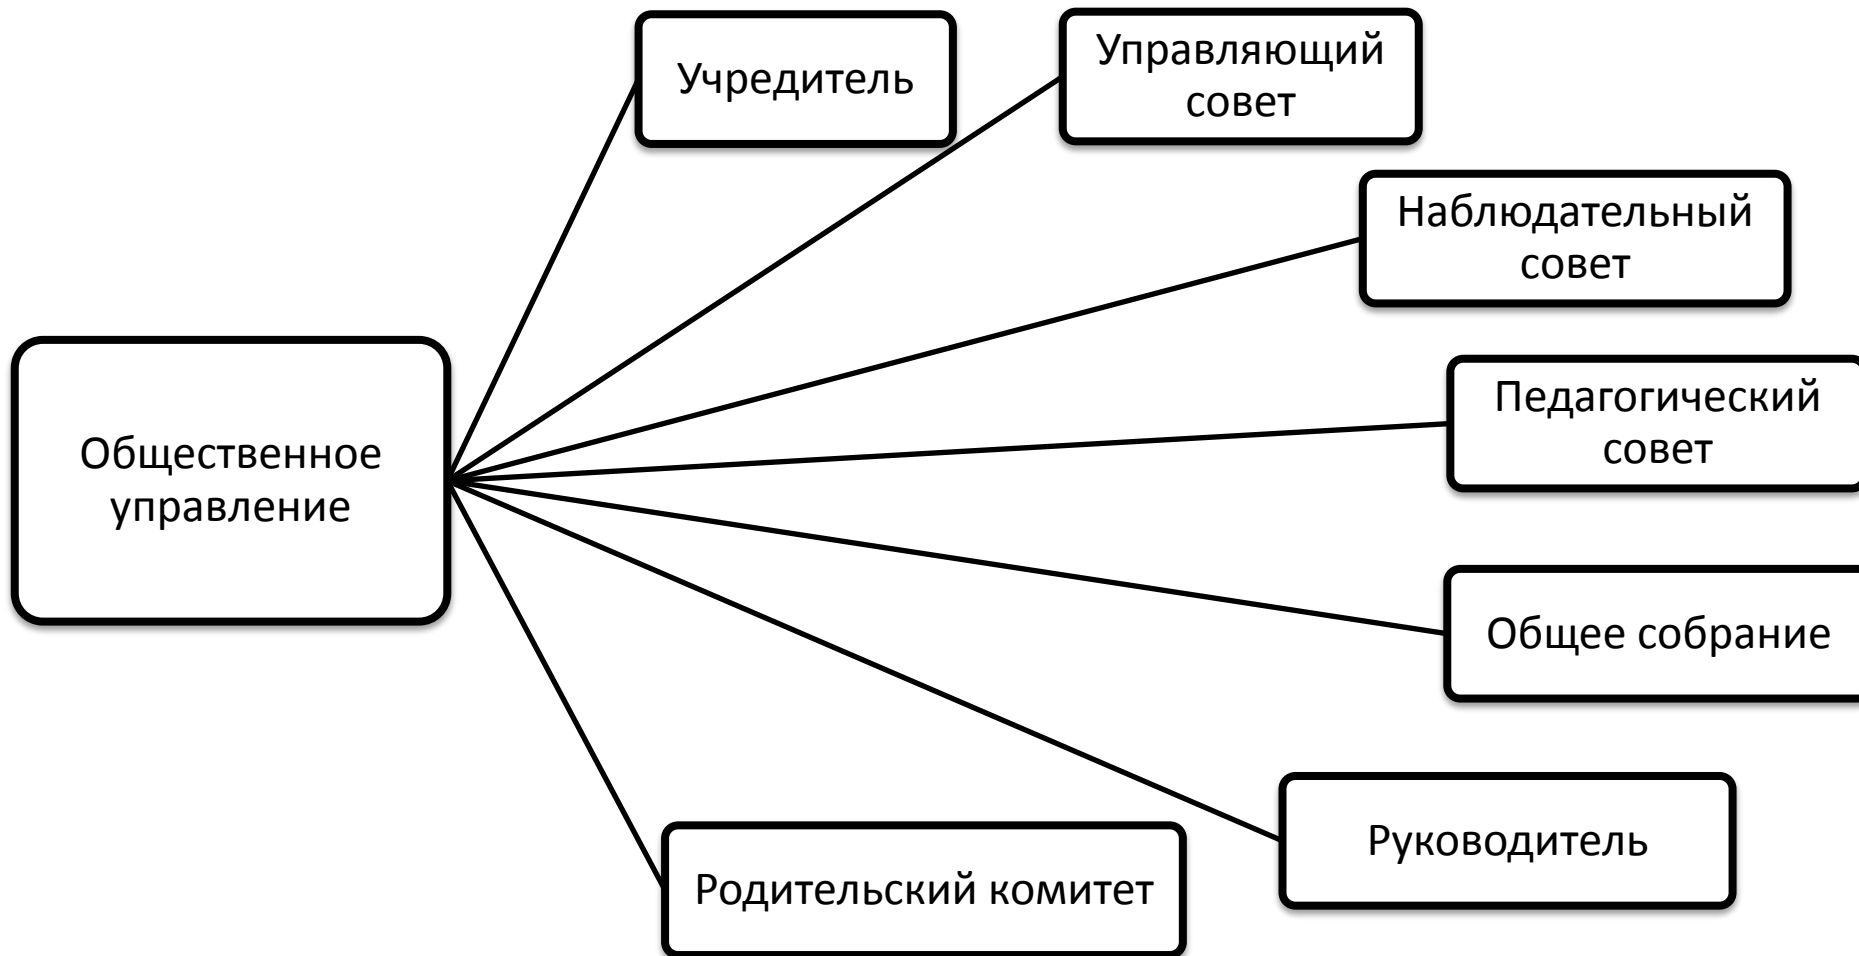

**Структура управления
МАДОУ «Детский сад комбинированного вида «МАЛЫШКА»
с. Выдрино» МО «Кабанский район» Республики Бурятия**

Органы управления ОУ

Схема административного управления ОУ